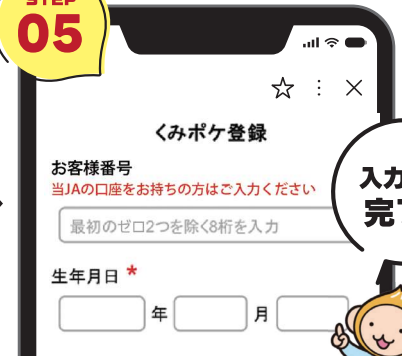

登録カンタン。 すぐ使えます!

登録方法

STEP 01

QRコードから
お友だち追加

LINEアプリの「お友だち追加」
→「QRコード」から上記の
QRコードを撮影してください。

STEP 02

画面の「追加」を
タップ!

STEP 03

画面の「トーク」を
タップ!

ID検索から
友だち追加
する方法

LINE ID

@897qdtxg

LINEアプリの「友だち追加」
→「ID/電話番号」から
上記のIDを入力してください。

STEP 04

画面の「くみポケ会員証」を
タップ!

STEP 05

必要事項を入力して
くみポケ登録!

くわしくはお近くの本・支店、産直店舗にお問い合わせください。