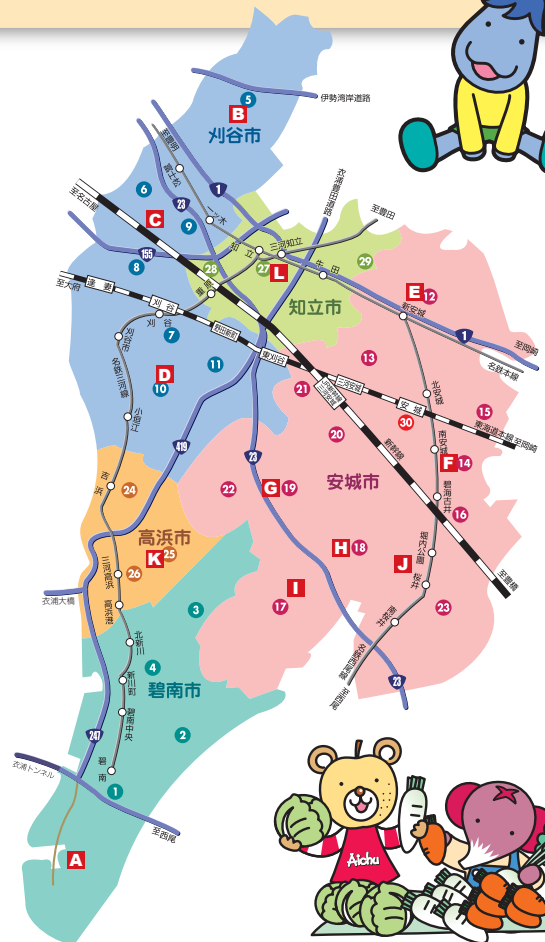

## ②ポイント抽選会で当てちゃおう!! 新6月から実施!

日程：毎月第3木曜日に各店舗にて、抽選会を行います。  
 内容：抽選会の内容は、貯まったポイントで抽選の権利と交換していただき、抽選することができます(ハズレなし)。  
 注意事項：店舗、月(時期)により、抽選の権利のポイント、抽選商品、など異なりますので、必ず産直店舗の掲示にてご確認をお願いします。

## 産直店舗 全ての店舗にKIOSK端末を設置しています

以下の産直店舗にて、「お買い物ポイント」「来店ポイント」のポイント付与、「会員優待価格商品」やポイントの使用などのサービスが受けられます。

<b>A</b>	碧南あおいパーク産直	碧南市江口町3-15-3	TEL.46-0016	
<b>B</b>	産直センター刈谷北部	刈谷市東境町神田36-1	TEL.35-1080	
<b>C</b>	産直センター刈谷中部	刈谷市築地町4-2-7	TEL.62-1055	
<b>D</b>	産直センター刈谷南	刈谷市小垣江町八角151	TEL.27-8817	
<b>E</b>	グリーンセンター安城北部	安城市東栄町4-5-15	TEL.96-1051	
<b>F</b>	産直センター安城東部	安城市安城町宮前46-3	TEL.76-6503	
<b>G</b>	ファーマーズマーケット でんまあと安城西部	安城市福釜町釜ヶ淵1-1	TEL.72-7333	
<b>H</b>	産直センター 「道の駅」デンパーク安城	安城市赤松町梶5	TEL.73-4401	
<b>I</b>	産直センター安城南部	安城市和泉町家下4	TEL.92-1316	
<b>J</b>	産直センター安城桜井	安城市桜井町三度山65-1	TEL.73-7177	
<b>K</b>	産直センター高浜	高浜市本郷町6-7-1	TEL.54-3030	
<b>L</b>	グリーンセンター知立	知立市新池1-41	TEL.85-0050	